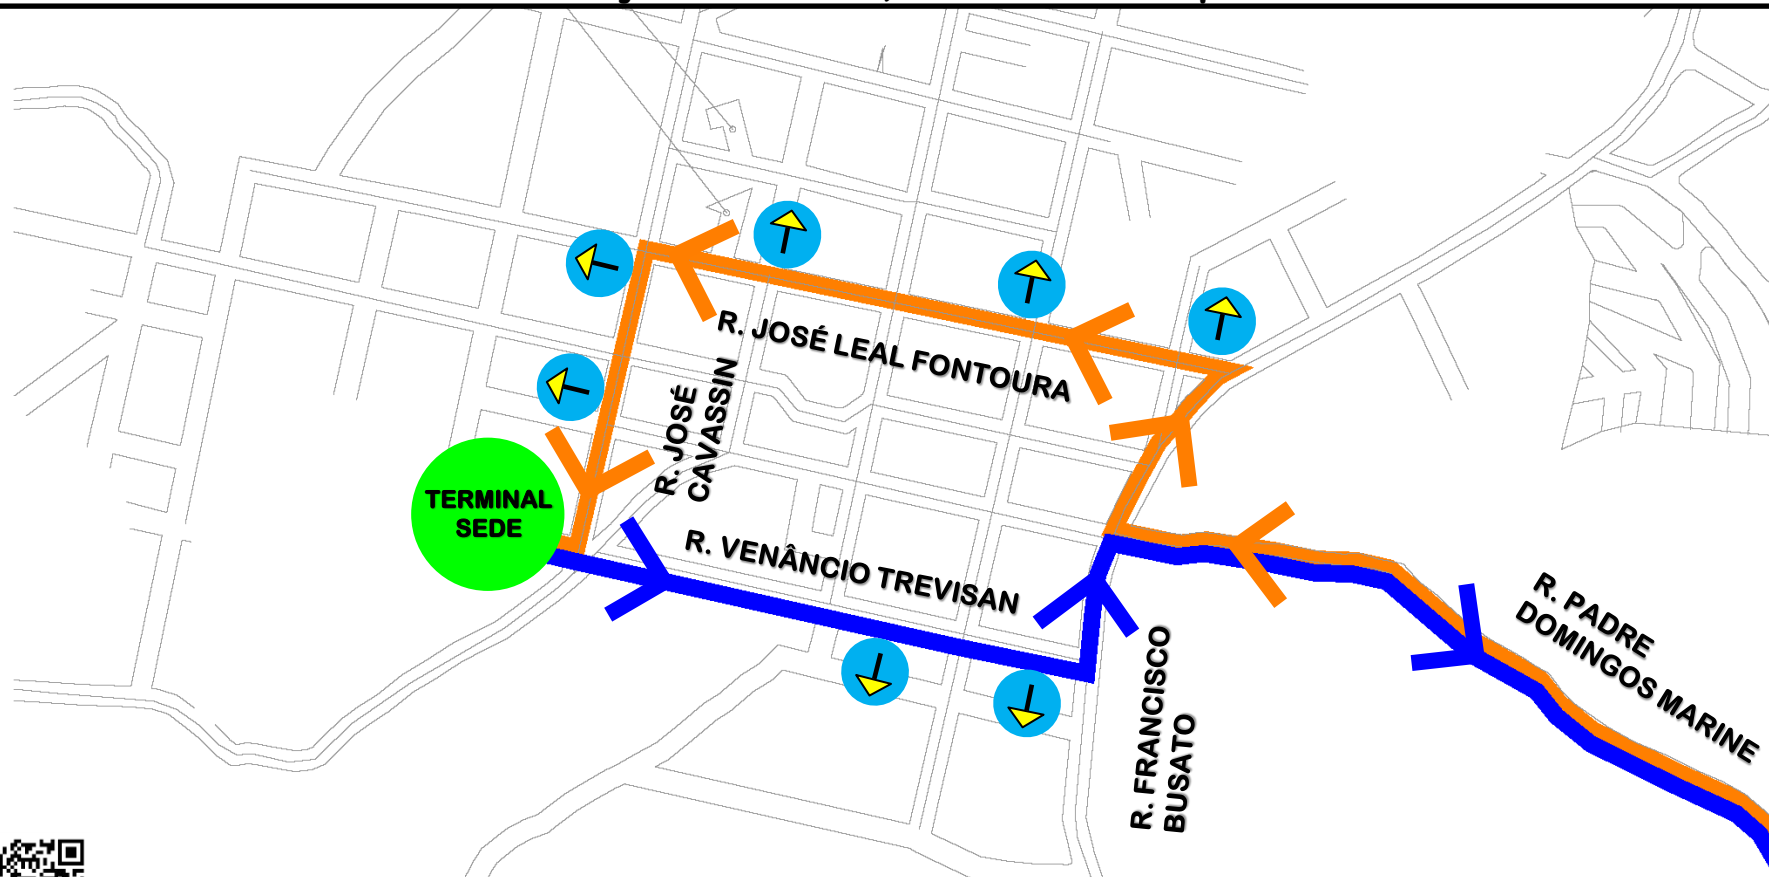

# S16-GUARACI – ALTERAÇÃO DE ITINERÁRIO

Em razão de implantação de binário no centro de Colombo, a linha **S16-GUARACI** terá seu trajeto alterado, conforme croqui abaixo:

**— SENTIDO T. ROÇA GRANDE**  
**— SENTIDO T. SEDE**

Todos os horários e mudanças de linhas referentes ao Transporte Coletivo Metropolitano estão disponíveis através do site da AMEP, no menu TRANSPORTE COLETIVO.

AGÊNCIA DE ASSUNTOS METROPOLITANOS DO PARANÁ - AMEP  
Palácio das Araucárias - Rua Jacy Loureiro s/n  
Centro Cívico - 80530-140 - Curitiba - PR  
Fone: (41) 3320-6900 - [www.amep.pr.gov.br](http://www.amep.pr.gov.br)