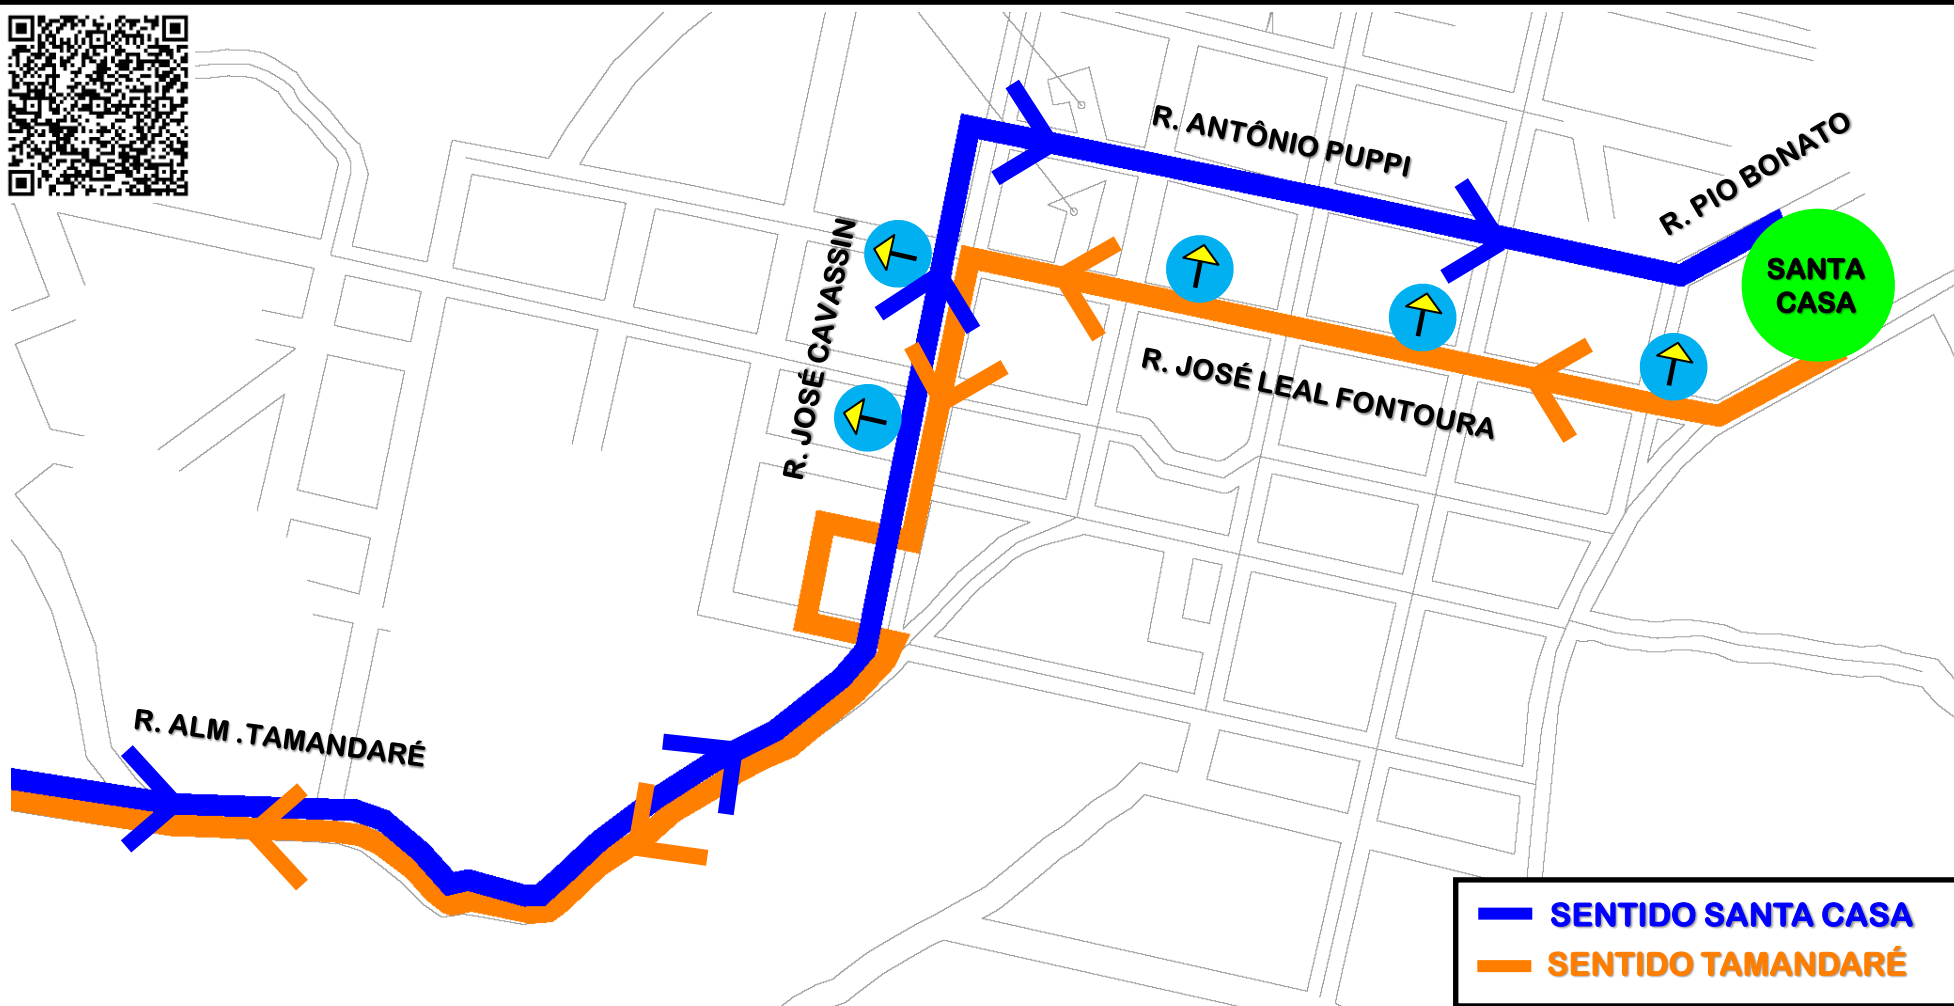

I91-TAMANDARÉ/COLOMBO – ALTERAÇÃO DE ITINERÁRIO

Em razão de implantação de binário no centro de Colombo, a linha **I91-TAMANDARÉ/COLOMBO** terá seu trajeto alterado, conforme croqui abaixo:

Todos os horários e mudanças de linhas referentes ao Transporte Coletivo Metropolitano estão disponíveis através do site da A MEP, no menu TRANSPORTE COLETIVO.

AGÊNCIA DE ASSUNTOS METROPOLITANOS DO PARANÁ - A MEP
Palácio das Araucárias - Rua Jacy Loureiro s/n
Centro Cívico - 80530-140 - Curitiba - PR
Fone: (41) 3320-6900 - www.amep.pr.gov.br