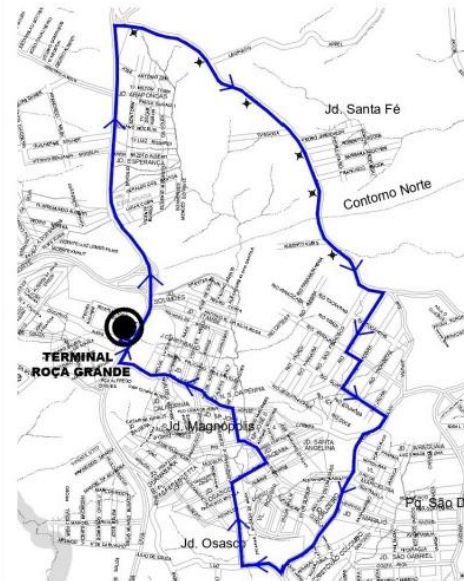

15:55 16:35 17:15 17:55 18:35 19:55 20:35 21:20 22:05 22:50

DOMINGO – A PARTIR DE 31/05/20

SAÍDA: TERMINAL ROÇA GRANDE – SENTIDO SANTA FÉ

05:30 05:55 06:35 07:15 07:55 08:35 09:15 09:55 10:35 11:15
12:35 13:15 13:55 14:35 15:15 15:55 16:35 17:15 17:55 18:35
19:55 20:35 21:20 22:05 22:50

Todos os horários e mudanças de linhas referentes ao Transporte Coletivo Metropolitano estão disponíveis através do site da COMEC, no menu TRANSPORTE.

COORDENAÇÃO DA REGIÃO METROPOLITANA DE CURITIBA - COMEC
Palácio das Araucárias - Rua Jacy Loureiro s/n
Centro Cívico - 80530-140 - Curitiba - PR
Fone: (41) 3320-6900 - www.comec.pr.gov.br

S59-CIRCULAR SANTA FÉ/ TERMINAL ROÇA GRANDE

NOVA OPERAÇÃO

Informamos que a partir de 27/05/2020, o atendimento ao SANTA FÉ (fora dos horários de pico) se dará através da linha da linha **S59-CIRCULAR SANTA FÉ / TERMINAL ROÇA GRANDE**. Nos horários de pico o atendimento continuará sendo feito pela linha **S61-CTBA/SANTA FÉ**.

ITINERÁRIO

T. ROÇA GRANDE
RODOVIA DA UVA
AV. SANTOS DUMOND
RUA RIO XINGÚ
RUA GUAPORÉ
RUA ANDRÉ NADOLNY
RUA LUIS GULIN
RUA SANTO PASCOAL
FRANCESCHI
RUA PREFEITO PIO ALBERTI
RUA ADÉLIO CORRÊA

Todos os horários e mudanças de linhas referentes ao Transporte Coletivo Metropolitano estão disponíveis através do site da COMEC, no menu TRANSPORTE.