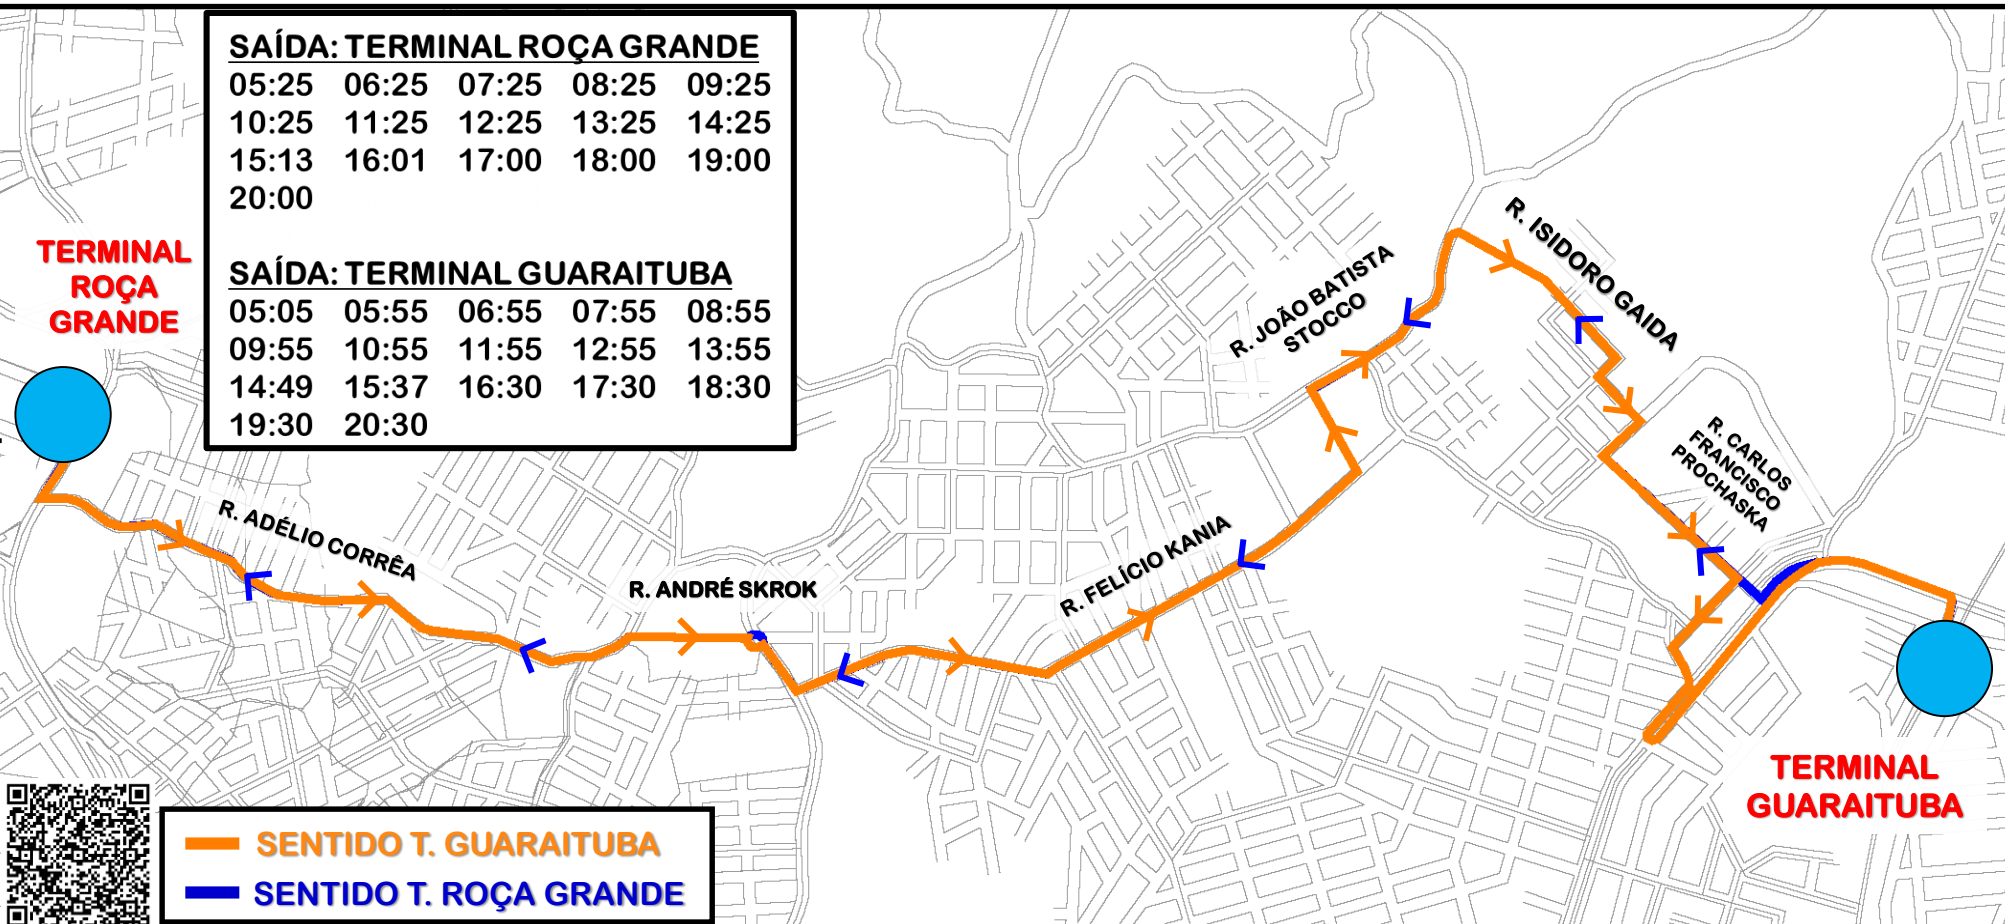

S11-ROÇA GRANDE/GUARAITUBA - ITINERÁRIO

A ligação entre os terminais Roça Grande e Guaraituba se dará pela linha **S11-ROÇA GRANDE/GUARAITUBA**. Para os usuários que desejarem conexão entre os terminais Guaraituba e Jd. Paulista, o atendimento se dará pela linha **I33-JD. PAULISTA/GUARAITUBA**, com sincronismo de horários no Terminal Guaraituba.

SAÍDA: TERMINAL ROÇA GRANDE

05:25	06:25	07:25	08:25	09:25
10:25	11:25	12:25	13:25	14:25
15:13	16:01	17:00	18:00	19:00
20:00				

SAÍDA: TERMINAL GUARAITUBA

05:05	05:55	06:55	07:55	08:55
09:55	10:55	11:55	12:55	13:55
14:49	15:37	16:30	17:30	18:30
19:30	20:30			

Todos os horários e mudanças de linhas referentes ao Transporte Coletivo Metropolitano estão disponíveis através do site da COMEC, no menu TRANSPORTE.

COORDENAÇÃO DA REGIÃO METROPOLITANA DE CURITIBA - COMEC
Palácio das Araucárias - Rua Jacy Loureiro s/n
Centro Cívico - 80530-140 - Curitiba - PR
Fone: (41) 3320-6900 - www.comec.pr.gov.br